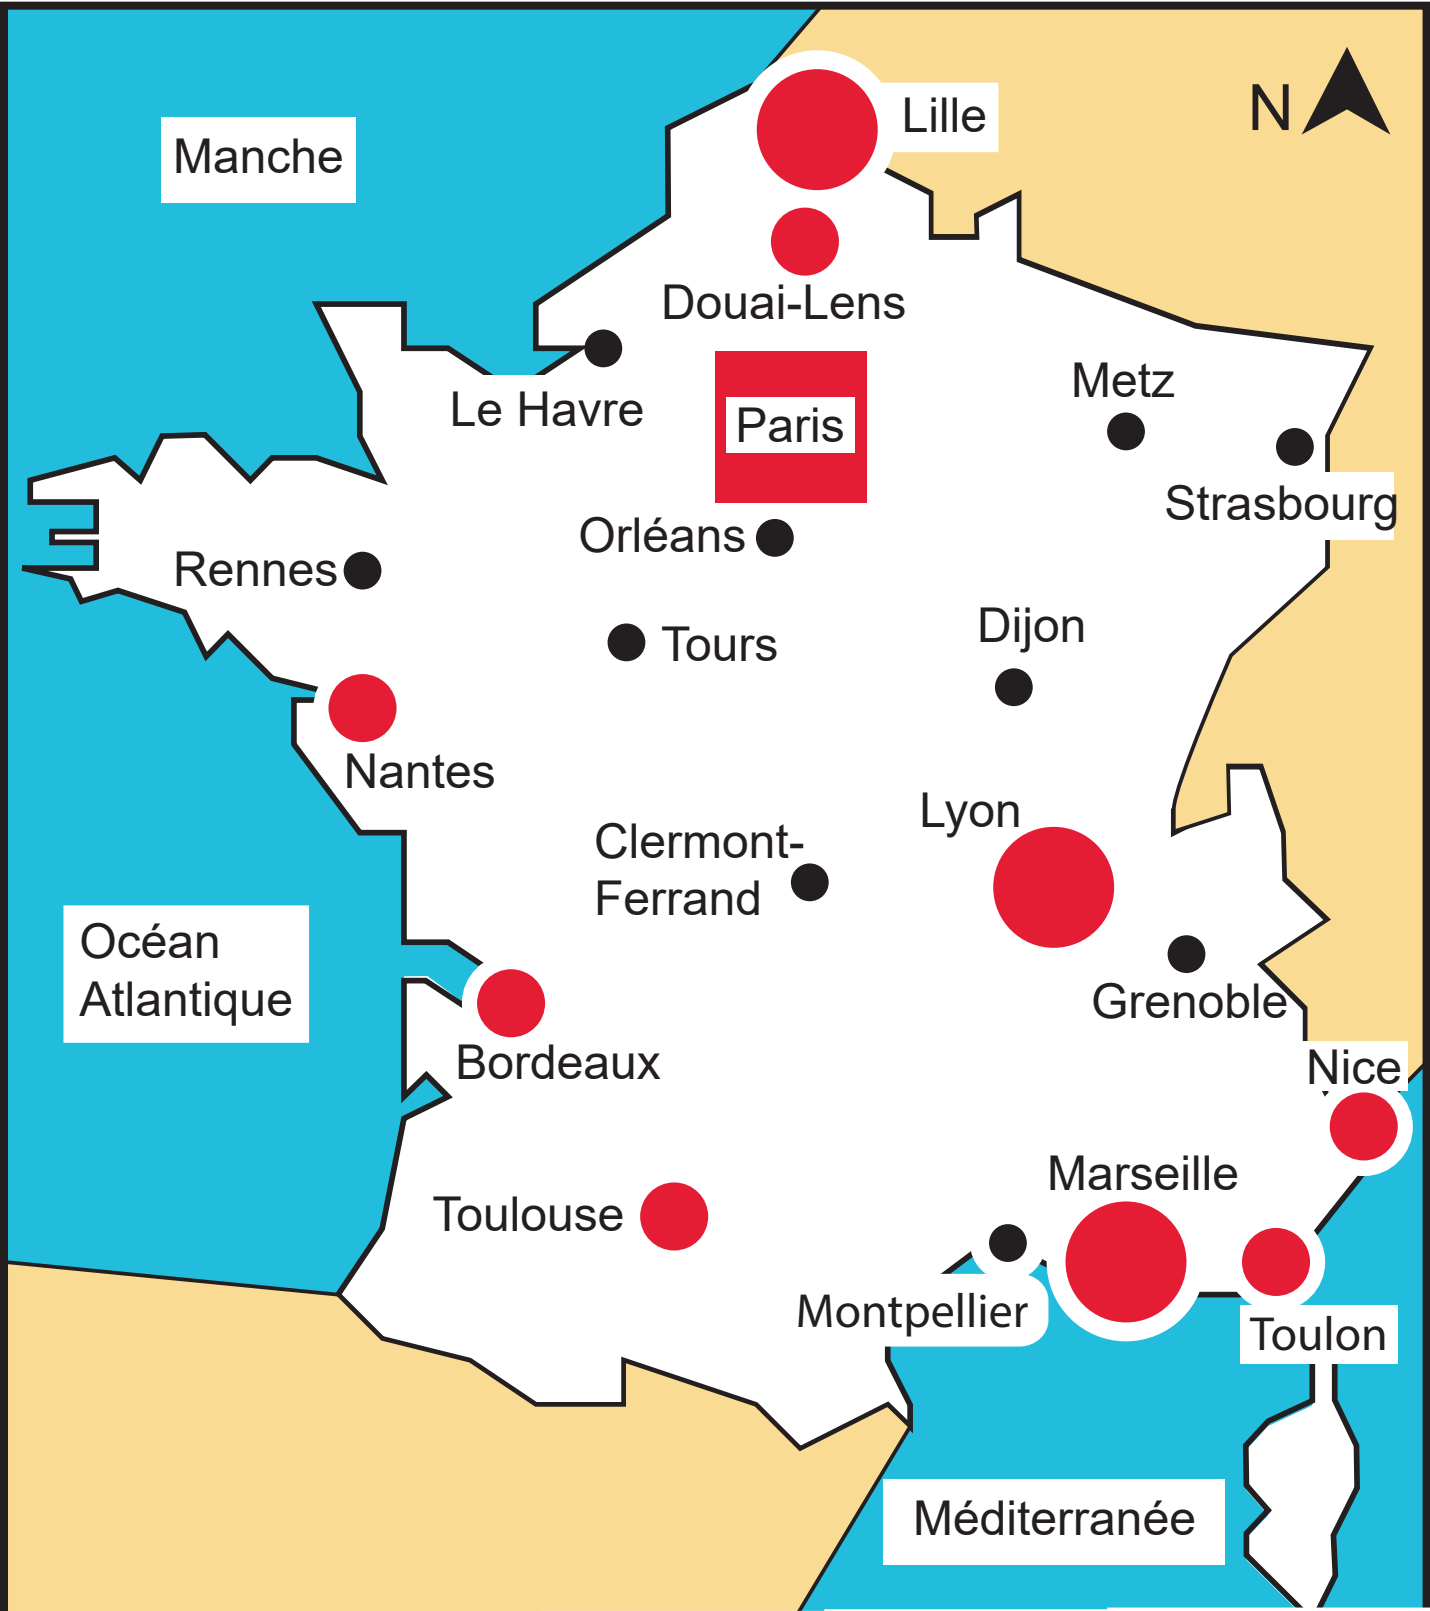

Les grandes agglomérations françaises en 2007

Les grandes agglomérations françaises en 2007 (légende)

mer ou océan

pays frontaliers

plus de 9 millions d'habitants

de 1 000 000 à 2 000 000 d'habitants

de 500 000 à 1 000 000 d'habitants

de 200 000 à 500 000 habitants