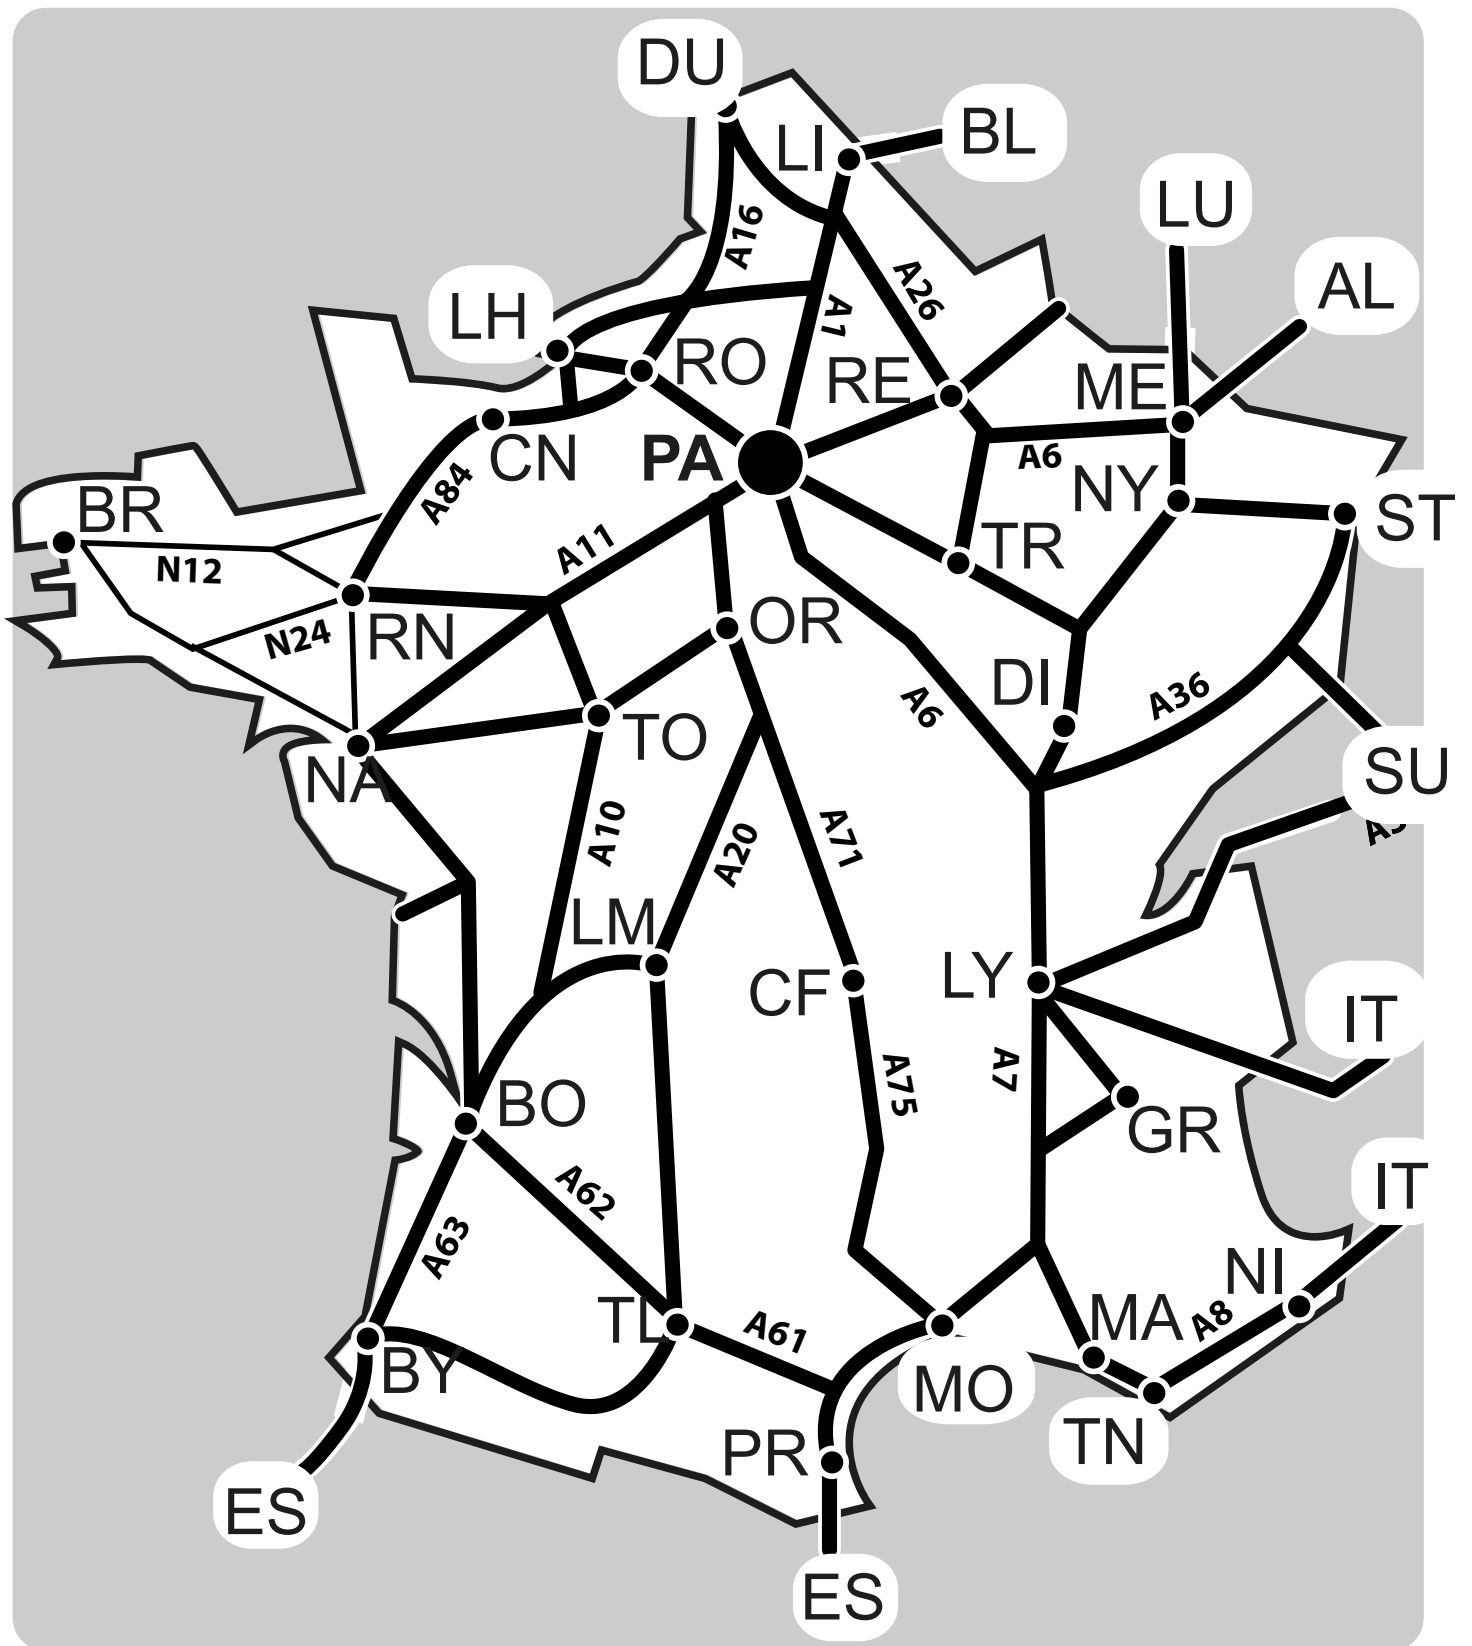

# Carte des autoroutes de France

# Carte des autoroutes de France : légende

 Autotroutes

 Routes nationales (Voies Rapides)

**A84** nom des autoroutes

● Principales villes

AL Allemagne

BL Belgique

BO Bordeaux

IT Italie

LH Le Havre

LI Lille

LM Limoges

LU Luxembourg

LY Lyon

ME Metz

MA Marseille

RO Rouen

ST Strasbourg

SU Suisse

TO Tours

TR Troyes

TL Toulouse

TN Toulon