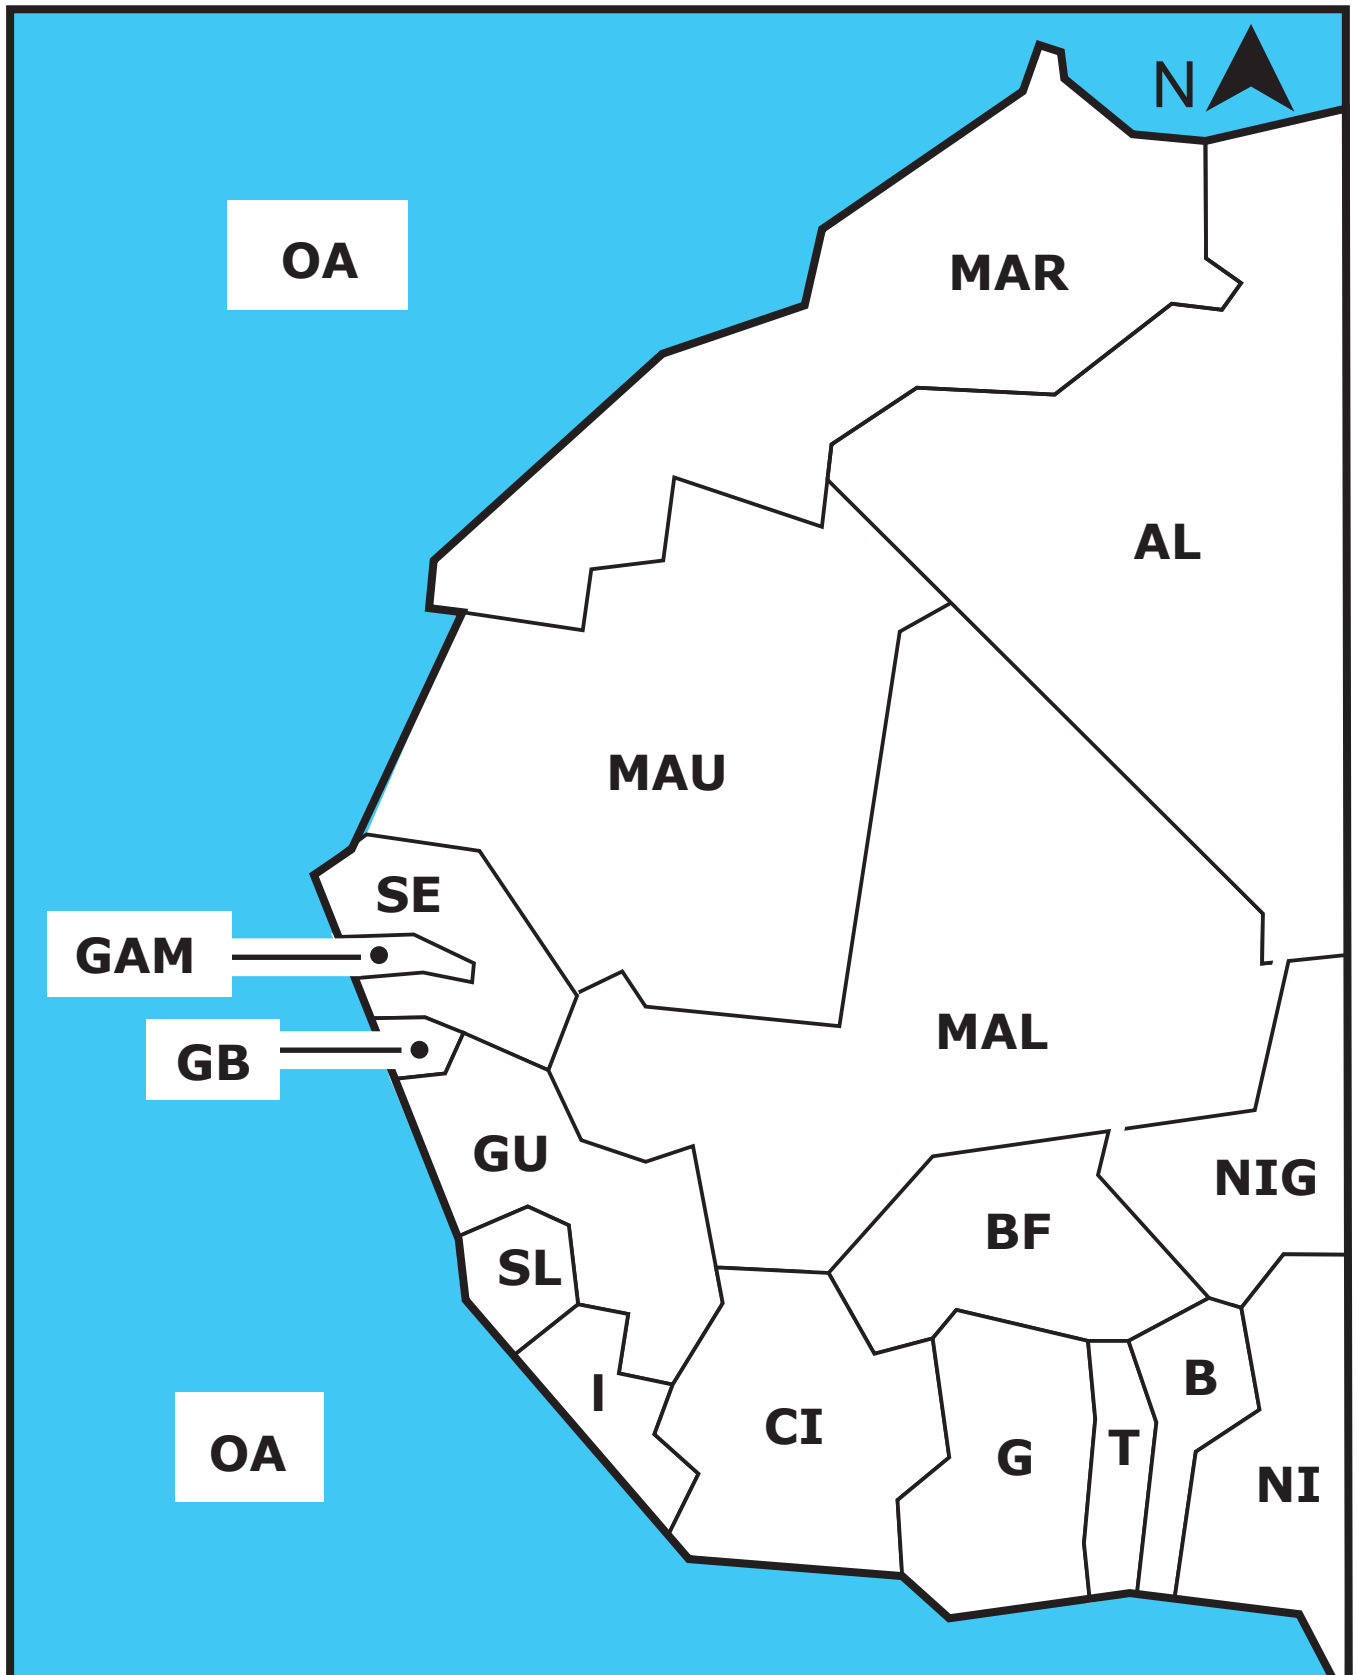

Les Etats du nord-ouest de l'Afrique

1000 km

Les Etats du nord-ouest de l'Afrique (légende)

états

océan

AL : Algérie

B : Bénin

BF : Burkina-Faso

CI : Côte d'Ivoire

G : Ghana

GAM : Gambie

GB : Guinée-Bissau

GU : Guinée

L : Libéria

MAL : Mali

MAR : Maroc

MAU : Mauritanie

NI : Nigeria

NIG : Niger

OA : Océan Atlantique

SE : Sénégal

SL : Sierra Leone

T : Togo