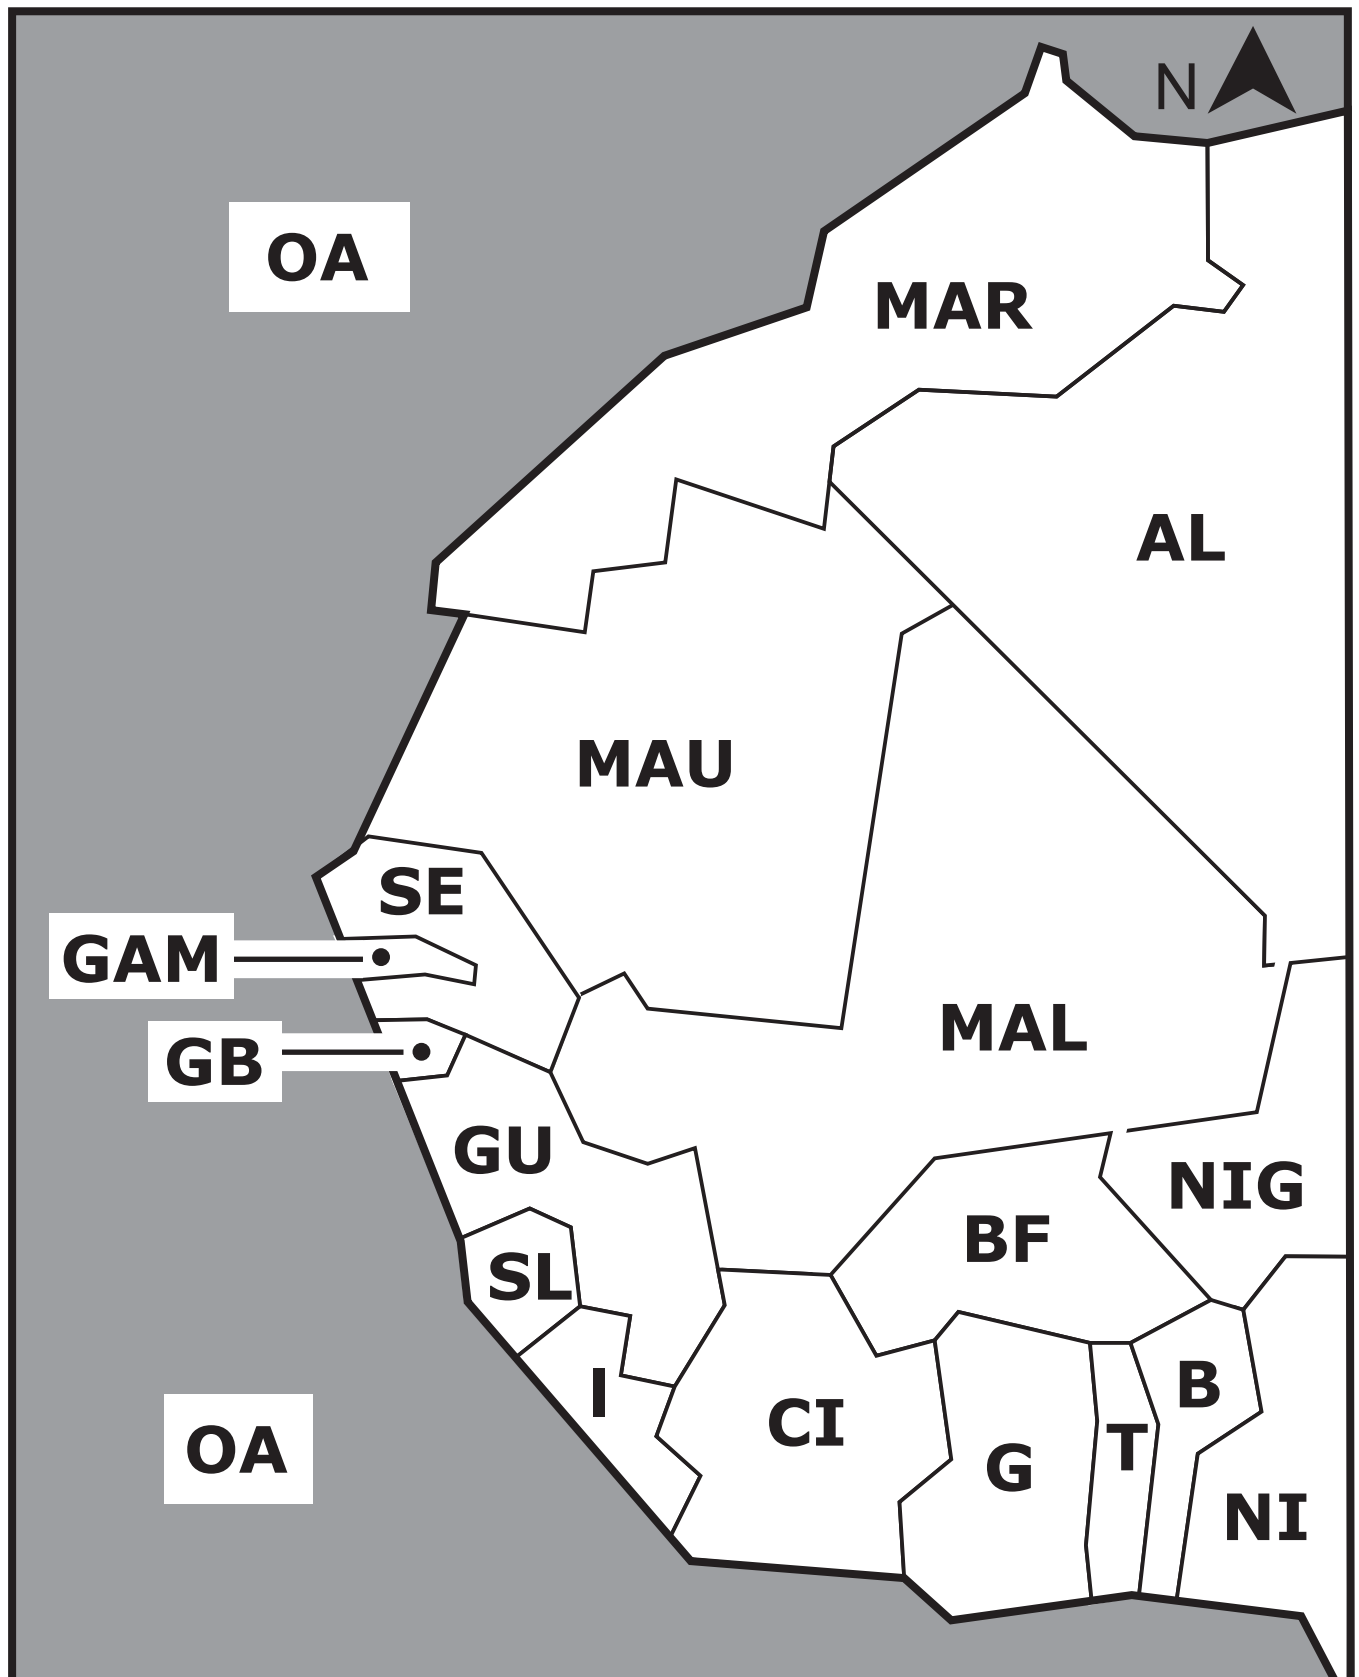

# Les Etats du nord-ouest de l'Afrique

1000 km

# Les Etats du nord-ouest de l'Afrique (légende)

états

océan

AL : Algérie

B : Bénin

BF : Burkina-Faso

CI : Côte d'Ivoire

G : Ghana

GAM : Gambie

GB : Guinée-Bissau

GU : Guinée

L : Libéria

MAL : Mali

MAR : Maroc

MAU : Mauritanie

NI : Nigeria

NIG : Niger

OA : Océan Atlantique

SE : Sénégal

SL : Sierra Leone

T : Togo