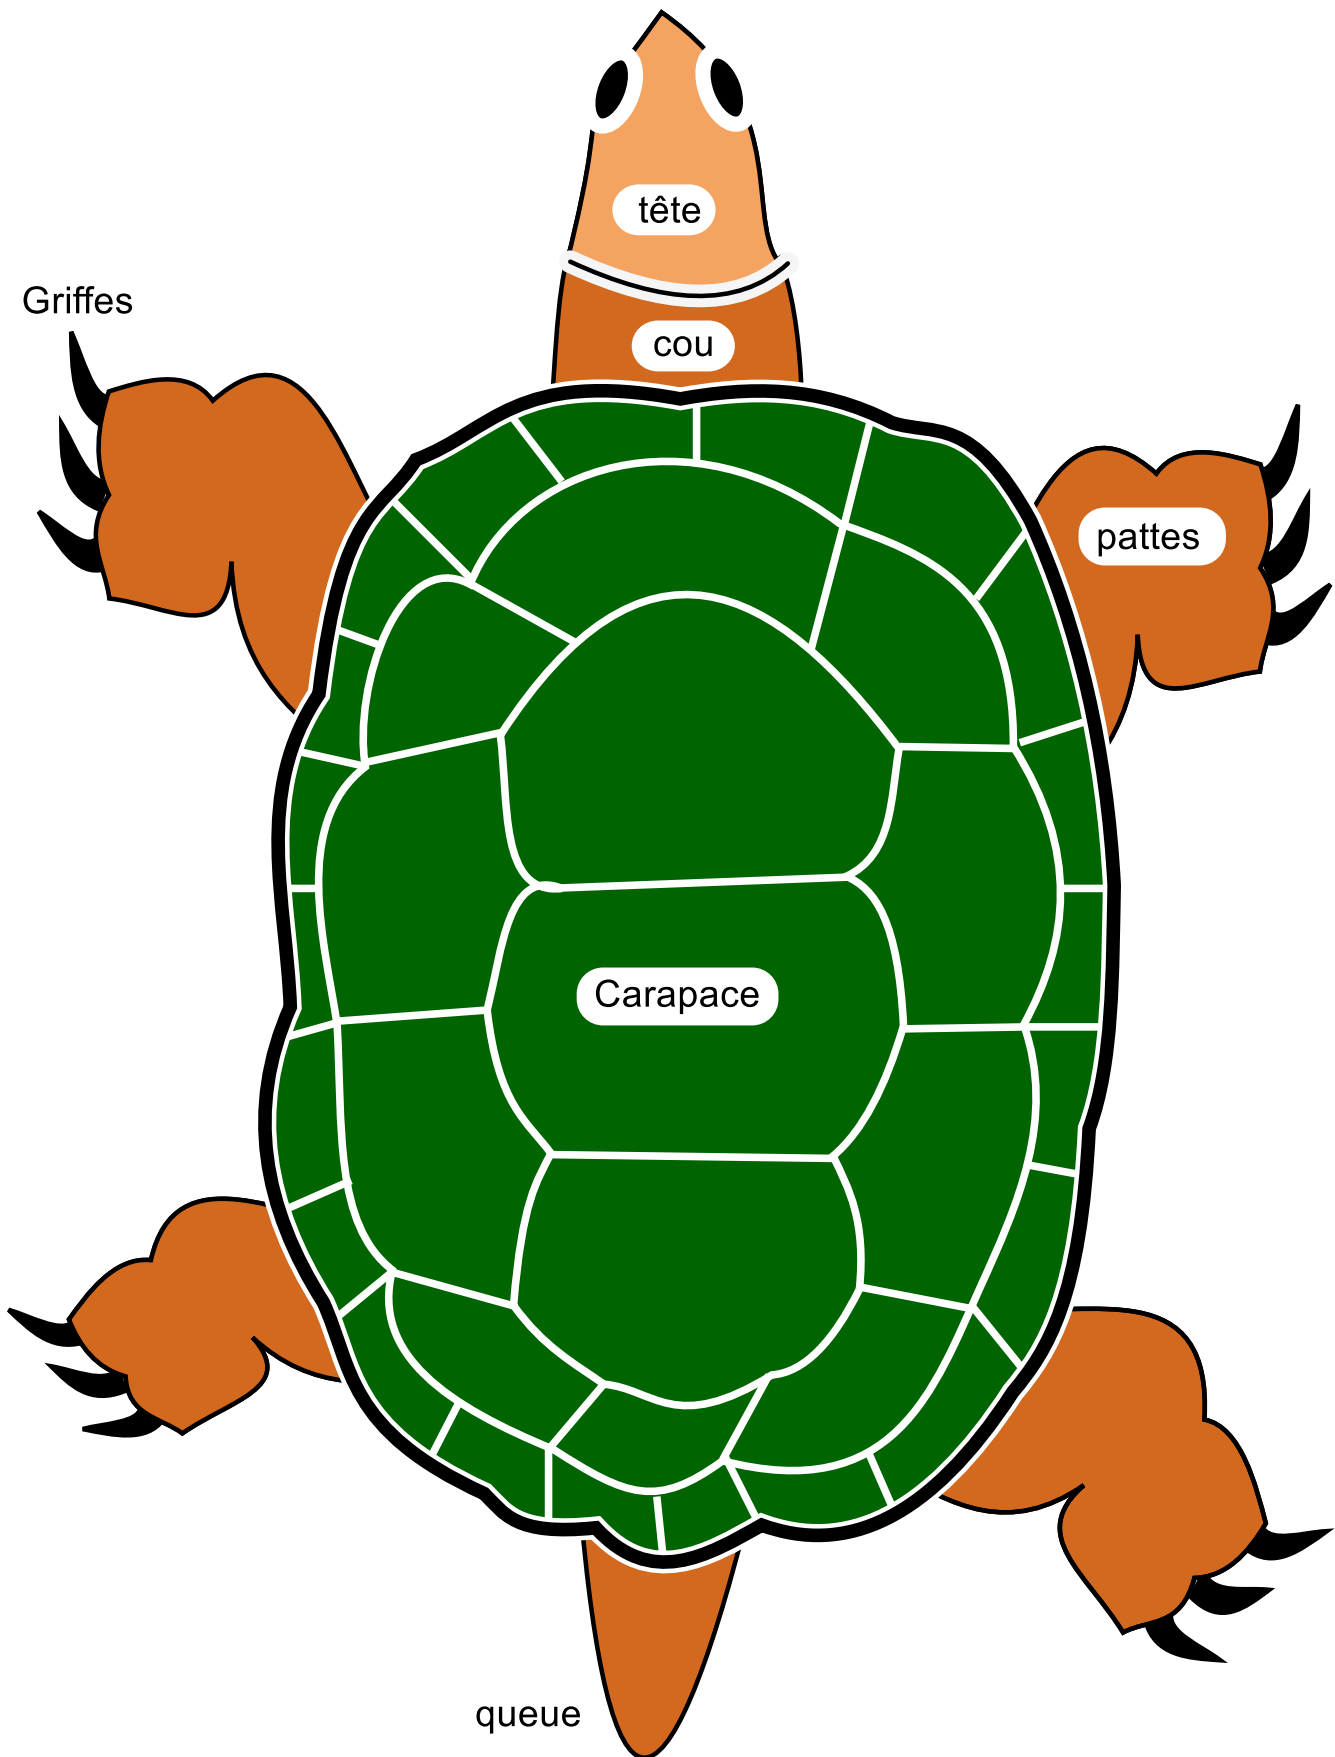

Un reptile : la tortue terrestre
Vue de dessus

Un reptile : La tortue terrestre

Guide de lecture de la vue de dessus.

En haut de la page, se trouve la tête de la tortue avec les deux yeux. En descendant, on repère le cou. Plus bas encore, un ovale vertical dessine le contour de la carapace dorsale pouvant mesurer de 20 centimètres à 1,2 mètre. Il est entouré de quatre pattes (deux à droite, deux à gauche), terminées par des griffes. La carapace dorsale est composée d'écailles de forme et de taille différentes. La carapace ventrale n'apparaît pas sur cette vue. En bas du document se trouve la queue.

Un reptile : La tortue terrestre

Vue de profil

Taille : de 20 cm à 1, 2m

Un reptile : La tortue terrestre

Guide de lecture de la vue de profil

Le document se lit de gauche à droite. En partant de la gauche, se trouve la tête avec l'œil et la bouche. Dans la bouche, un petit trait illustre l'ouverture maximale de la mâchoire. En allant sur la droite, le cou. Plus bas, les pattes terminées par les griffes. En remontant, on repère la carapace ventrale et au-dessus, la carapace dorsale composée d'écailles de forme et de taille différentes. Tout à droite, se trouve la queue.