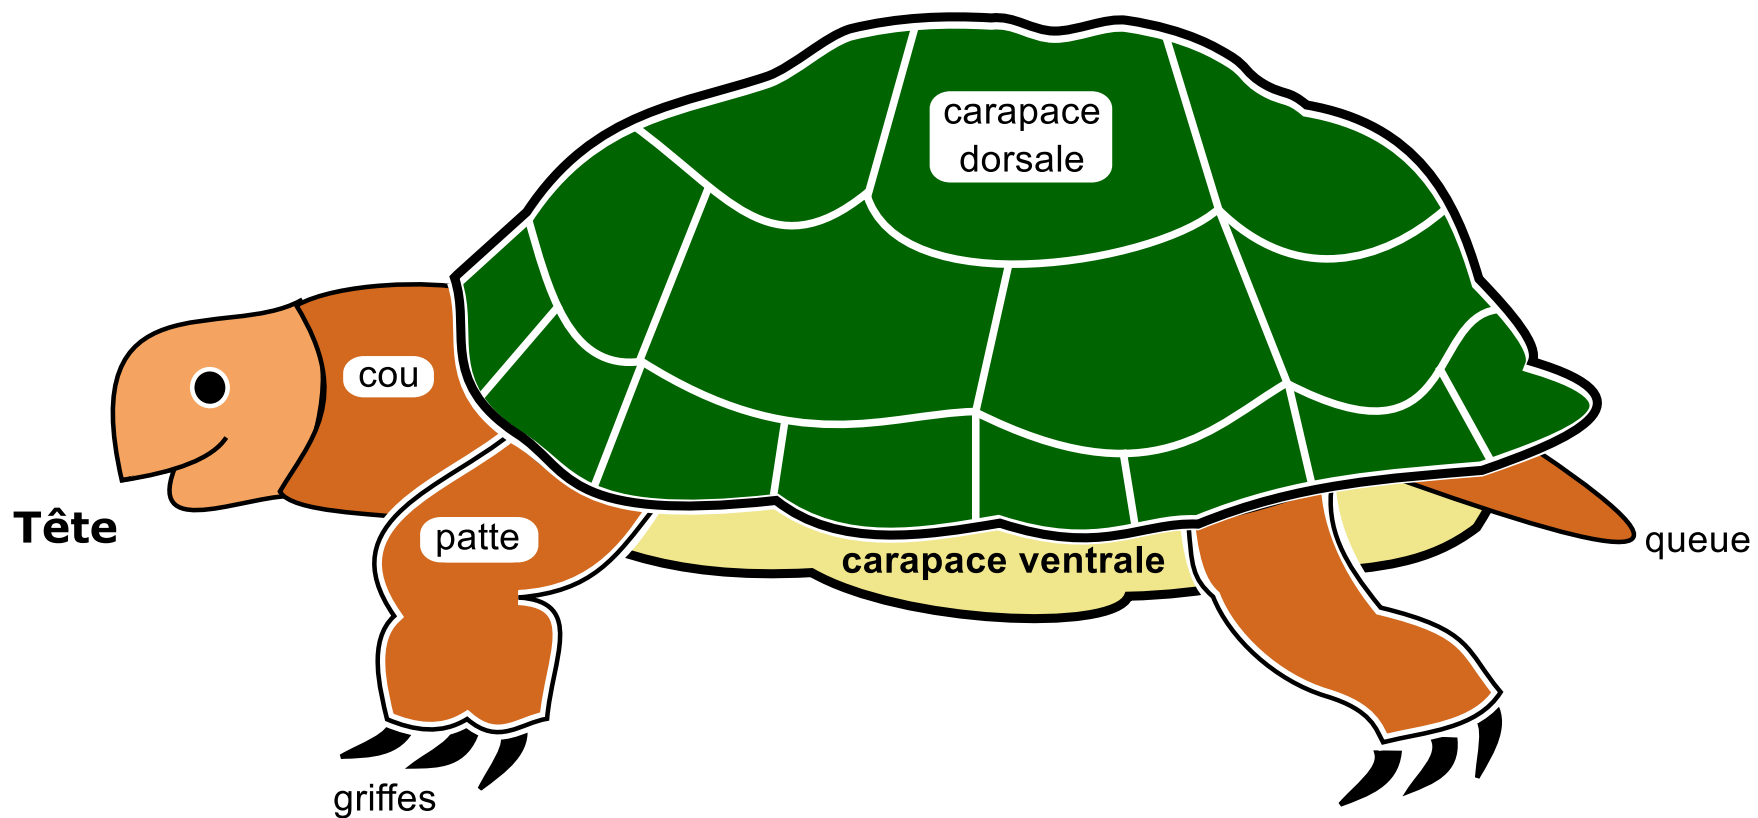

Un reptile : la tortue terrestre
Vue de dessus

Un reptile : La tortue terrestre

Guide de lecture de la vue de dessus.

En haut de la page, se trouve la tête de la tortue avec les deux yeux. En descendant, on repère le cou. Plus bas encore, un ovale vertical dessine le contour de la carapace dorsale pouvant mesurer de 20 centimètres à 1,2 mètre. Il est entouré de quatre pattes (deux à droite, deux à gauche), terminées par des griffes. La carapace dorsale est composée d'écailles de forme et de taille différentes. La carapace ventrale n'apparaît pas sur cette vue. En bas du document se trouve la queue.

Un reptile : La tortue terrestre

Vue de profil

Taille : de 20 cm à 1, 2m

Un reptile : La tortue terrestre

Guide de lecture de la vue de profil

Le document se lit de gauche à droite. En partant de la gauche, se trouve la tête avec l'œil et la bouche. Dans la bouche, un petit trait illustre l'ouverture maximale de la mâchoire. En allant sur la droite, le cou. Plus bas, les pattes terminées par les griffes. En remontant, on repère la carapace ventrale et au-dessus, la carapace dorsale composée d'écailles de forme et de taille différentes. Tout à droite, se trouve la queue.