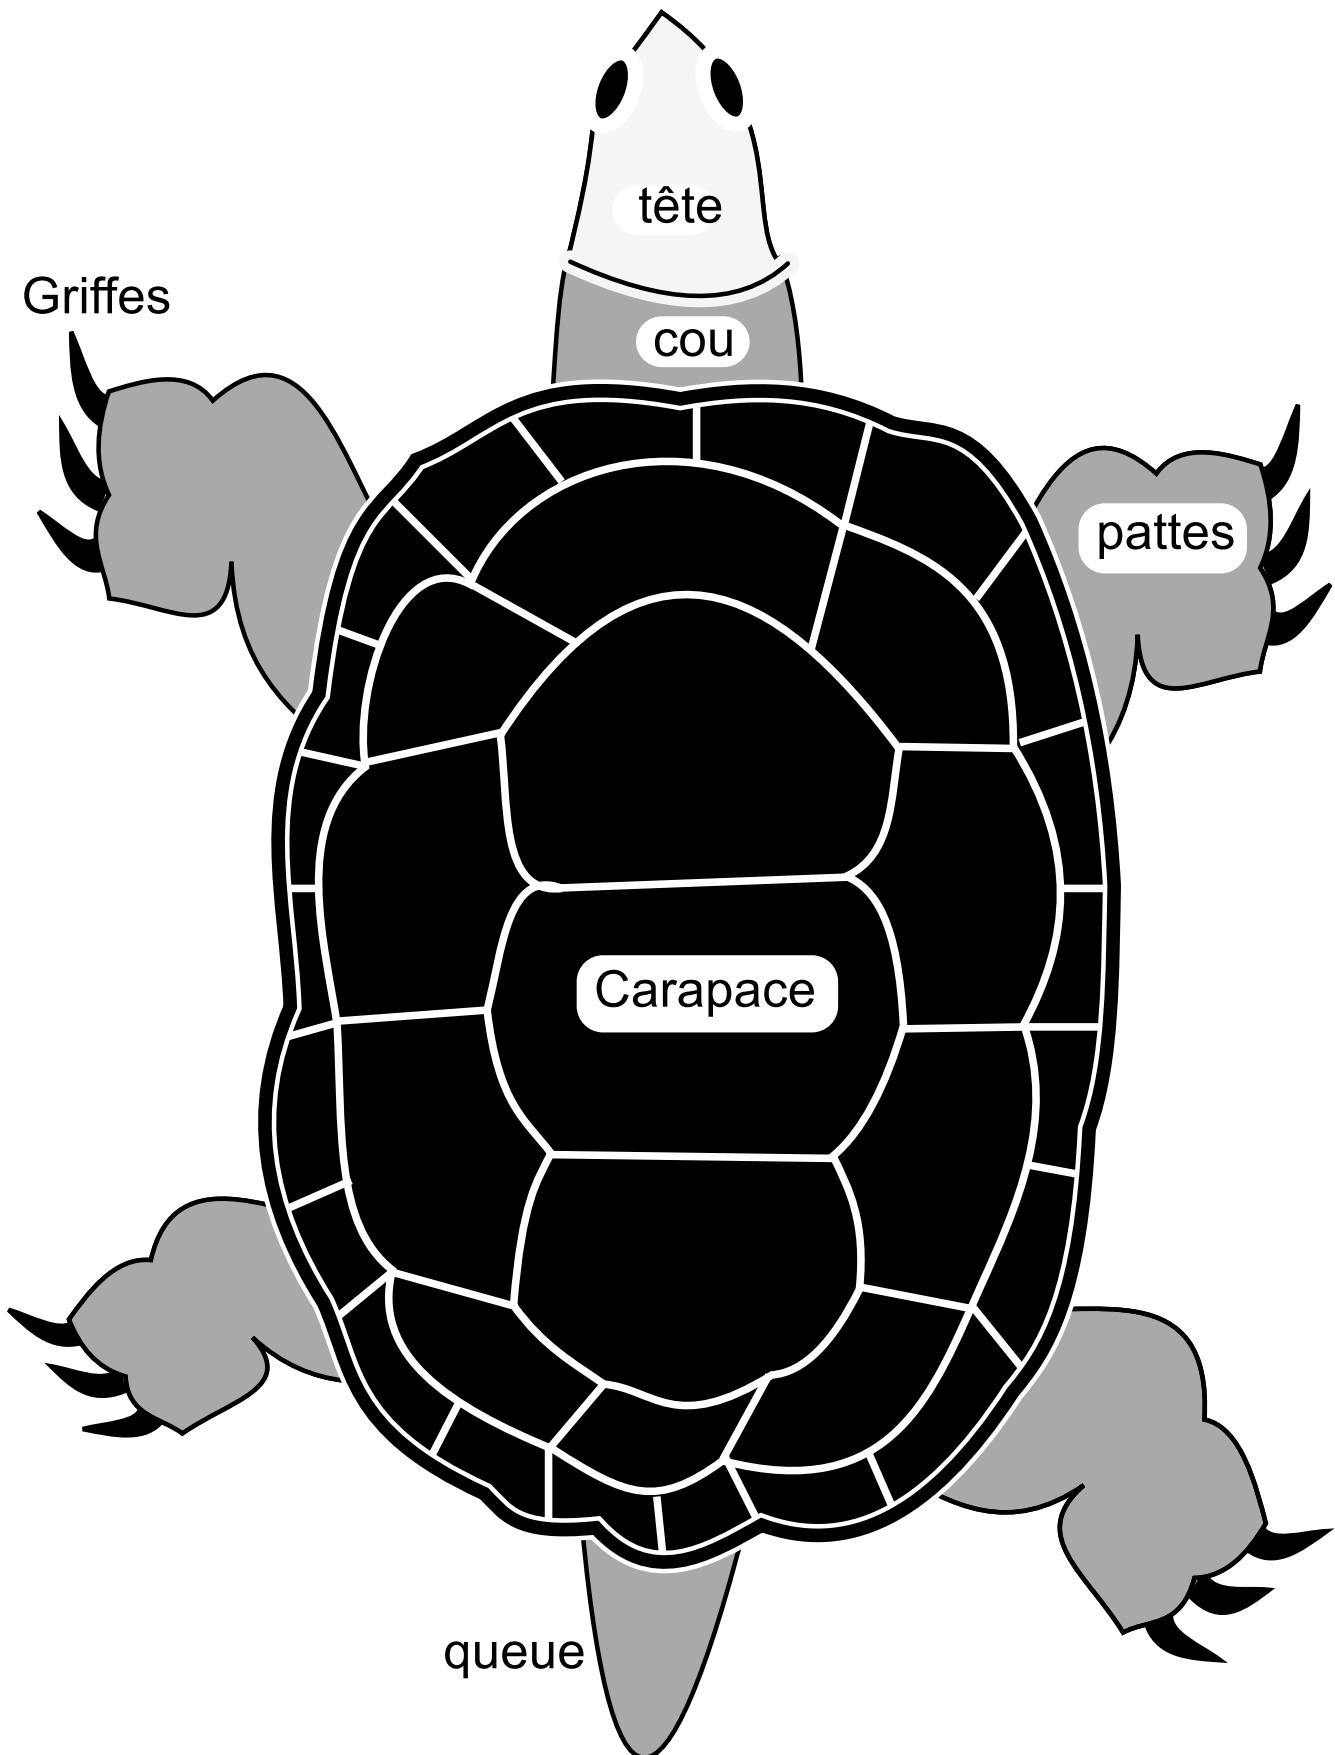

Un reptile : la tortue terrestre

Vue de profil

Taille : de 20 cm à 1, 2m

Un reptile : La tortue terrestre

Guide de lecture de la vue de profil

Le document se lit de gauche à droite. En partant de la gauche, se trouve la tête avec l'œil et la bouche. Dans la bouche, un petit trait illustre l'ouverture maximale de la mâchoire. En allant sur la droite, le cou. Plus bas, les pattes terminées par les griffes. En remontant, on repère la carapace ventrale et au-dessus, la carapace dorsale composée d'écailles de forme et de taille différentes. Tout à droite, se trouve la queue.

Un reptile : la tortue terrestre

Vue de dessus

Un reptile : la tortue terrestre

Guide de lecture de la vue de dessus.

En haut de la page, se trouve la tête de la tortue avec les deux yeux. En descendant, on repère le cou. Plus bas encore, un ovale vertical dessine le contour de la carapace dorsale pouvant mesurer de 20 centimètres à 1,2 mètre. Il est entouré de quatre pattes (deux à droite, deux à gauche), terminées par des griffes. La carapace dorsale est composée d'écailles de forme et de taille différentes. La carapace ventrale n'apparaît pas sur cette vue. En bas du document se trouve la queue.