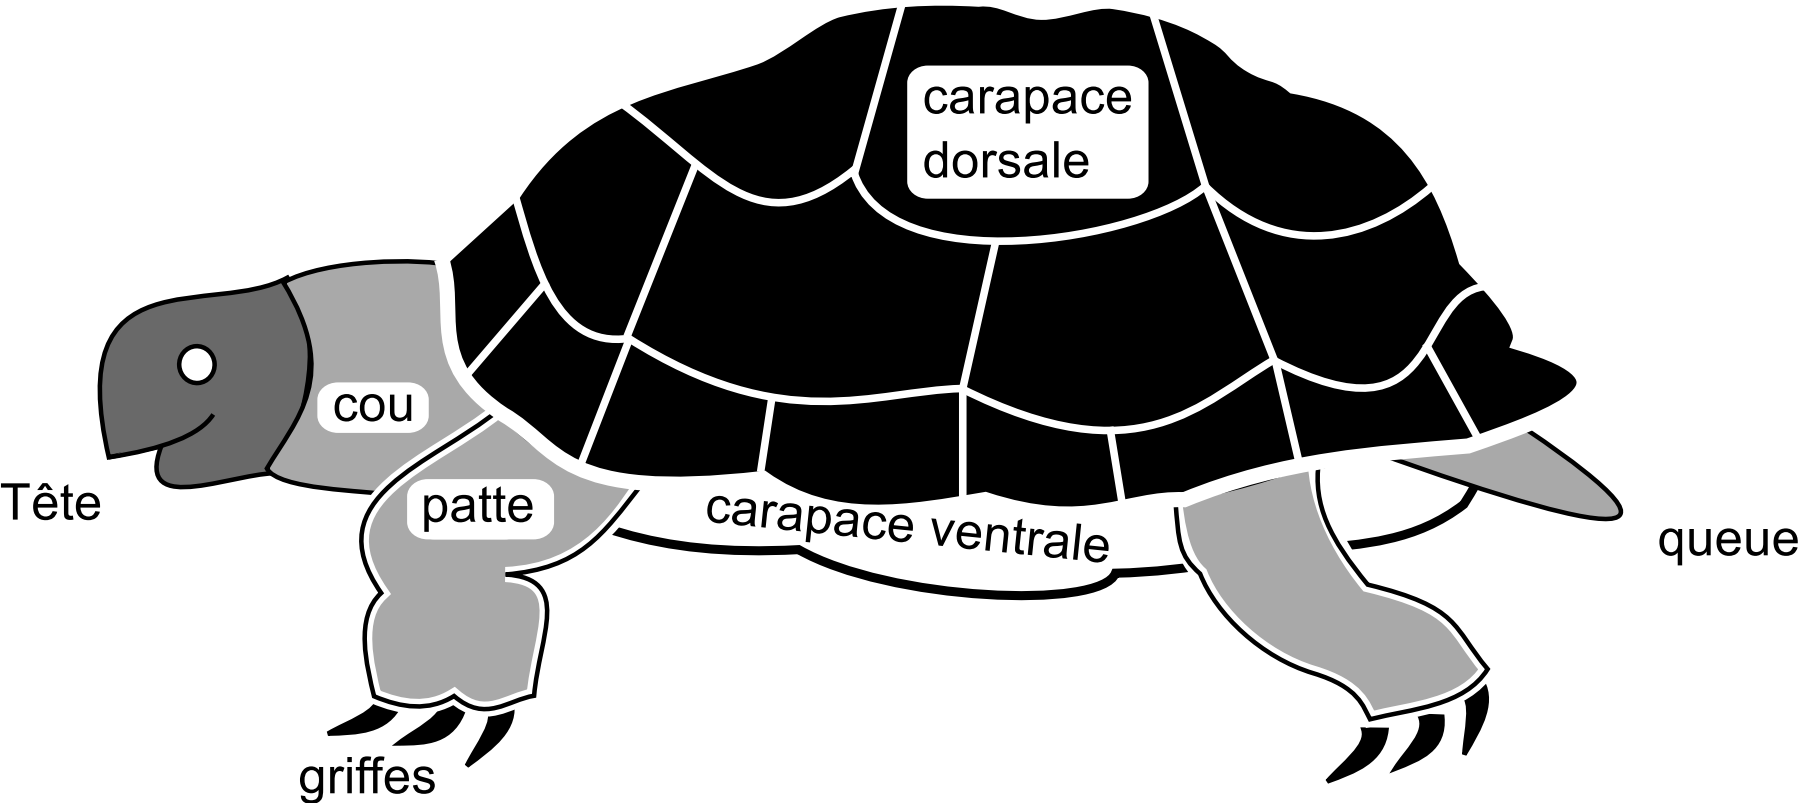

Un reptile : la tortue terrestre

Vue de profil

Taille : de 20 cm à 1, 2m

Un reptile : La tortue terrestre

Guide de lecture de la vue de profil

Le document se lit de gauche à droite. En partant de la gauche, se trouve la tête avec l'œil et la bouche. Dans la bouche, un petit trait illustre l'ouverture maximale de la mâchoire. En allant sur la droite, le cou. Plus bas, les pattes terminées par les griffes. En remontant, on repère la carapace ventrale et au-dessus, la carapace dorsale composée d'écailles de forme et de taille différentes. Tout à droite, se trouve la queue.

Un reptile : la tortue terrestre

Vue de dessus

Un reptile : la tortue terrestre

Guide de lecture de la vue de dessus.

En haut de la page, se trouve la tête de la tortue avec les deux yeux. En descendant, on repère le cou. Plus bas encore, un ovale vertical dessine le contour de la carapace dorsale pouvant mesurer de 20 centimètres à 1,2 mètre. Il est entouré de quatre pattes (deux à droite, deux à gauche), terminées par des griffes. La carapace dorsale est composée d'écailles de forme et de taille différentes. La carapace ventrale n'apparaît pas sur cette vue. En bas du document se trouve la queue.