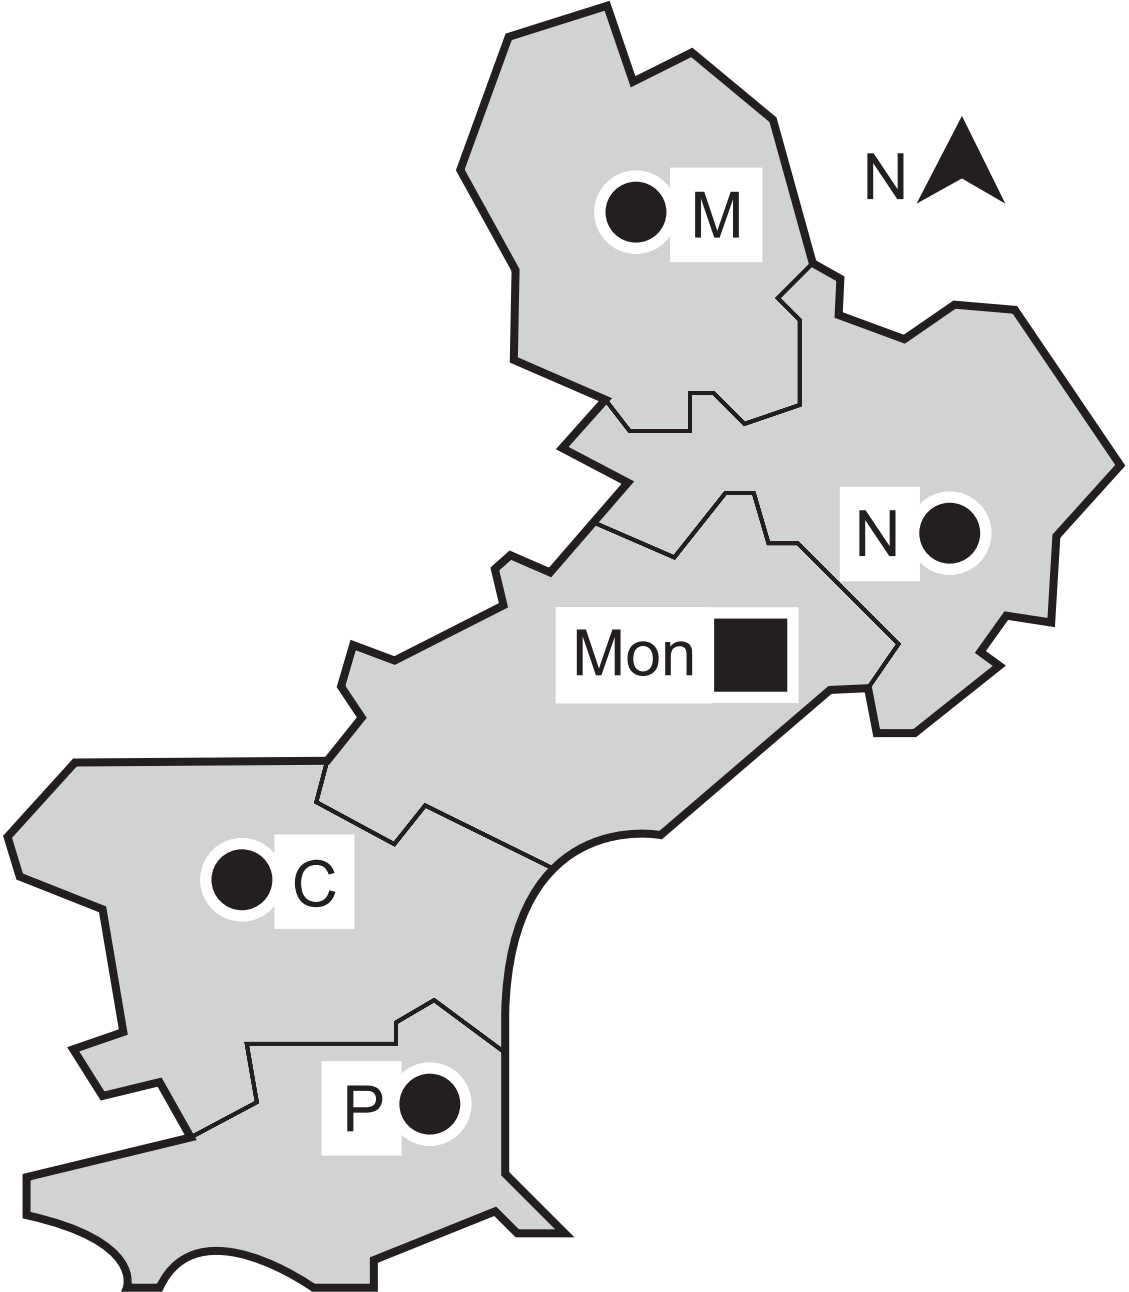

La région Languedoc-Roussillon : les préfectures

- préfecture de région
- préfecture

C : Carcassonne
M : Mende
Mon : Montpellier
N : Nîmes
P : Perpignan

50 km